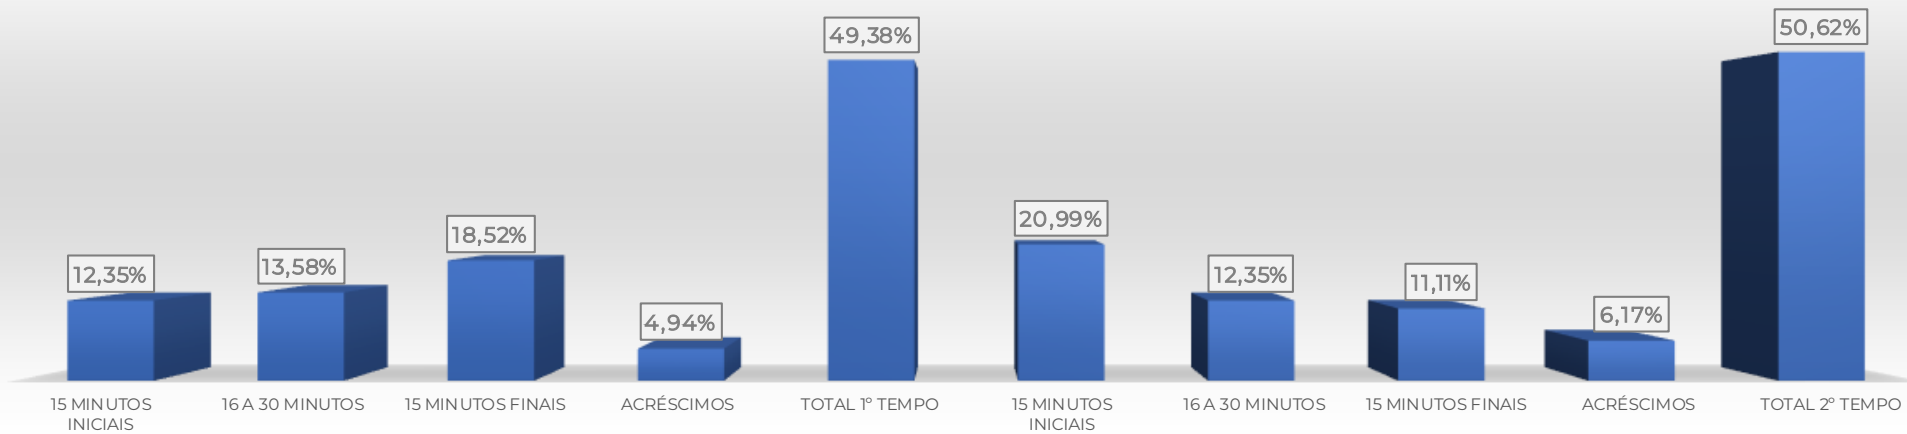

ESTATÍSTICA DE GOLS	81	100,00%

PRIMEIRO TEMPO	40	49,38%

SEGUNDO TEMPO	41	50,62%

15 MINUTOS INICIAIS	10	12,35%	00 A 05	02	2,47%
			06 A 10	05	6,17%
			11 A 15	03	3,70%
16 A 30 MINUTOS	11	13,58%	16 A 20	02	2,47%
			21 A 25	01	1,23%
			26 A 30	08	9,88%
15 MINUTOS FINAIS	15	18,52%	31 A 35	02	2,47%
			36 A 40	06	7,41%
			41 A 45	07	8,64%
ACRÉSCIMOS	04	4,94%	45+	04	4,94%

15 MINUTOS INICIAIS	17	20,99%	00 A 05	06	7,41%
			06 A 10	06	7,41%
			11 A 15	05	6,17%
16 A 30 MINUTOS	10	12,35%	16 A 20	05	6,17%
			21 A 25	03	3,70%
			26 A 30	02	2,47%
15 MINUTOS FINAIS	09	11,11%	31 A 35	02	2,47%
			36 A 40	02	2,47%
			41 A 45	05	6,17%
ACRÉSCIMOS	05	6,17%	45+	05	6,17%

% DE GOLS POR INTERVALO DE TEMPO